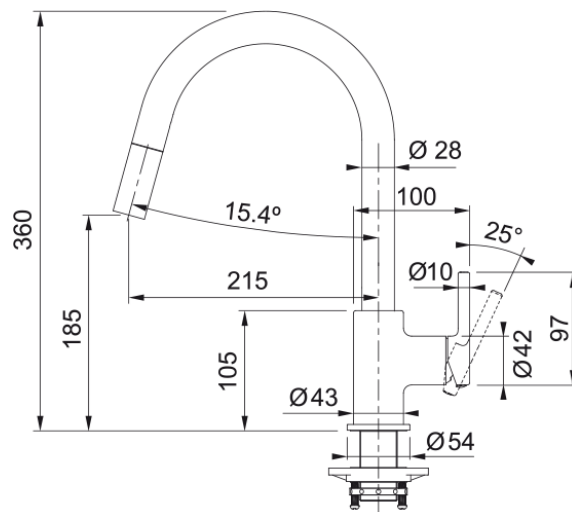

FC 6051.084 LINA Šedý kámen | 115.0626.057

Technical Data

Informace o produktu

Typ výtoku	Ramínko oblé
Barva	Šedý kámen
Materiál	Mosaz
Materiál sprchové hadice	Nylon černý
Materiál sprchy	Plast

Rozměry

Průměr otvoru pro baterii	35 mm
Rozměr kartuše	35 mm

Instalace

Typ uchycení	Upevňovací matice
Připojovací hadičky	3/8"
Délka připojovacích hadiček	450 mm

Specifikace produktu

Tlak	Tlaková
Typ	Vytahovací koncovka
Typ ovládání baterie	Ovládací páčka na straně
Otočná	150°