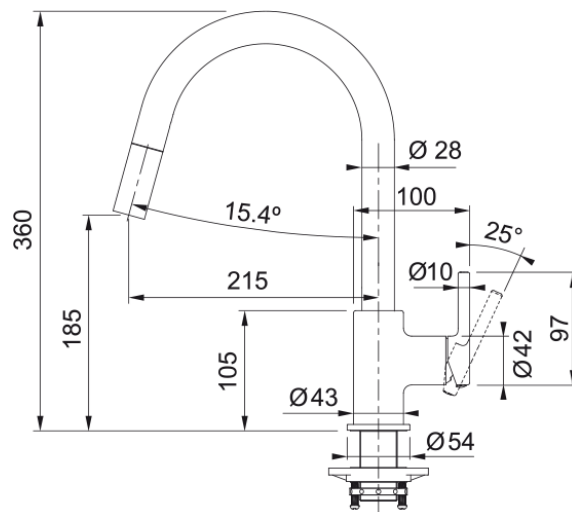

FC 6051.901 LINA Matná černá | 115.0626.053

Technical Data

Informace o produktu

Typ výtoku	Ramínko oblé
Barva	Matná černá
Materiál	Mosaz
Materiál sprchové hadice	Nylon černý
Materiál sprchy	Plast

Rozměry

Průměr otvoru pro baterii	35 mm
Rozměr kartuše	35 mm

Instalace

Typ uchycení	Upevňovací matice
Připojovací hadičky	3/8"
Délka připojovacích hadiček	450 mm

Specifikace produktu

Tlak	Vysoký tlak
Typ	Vytahovací koncovka
Typ ovládání baterie	Ovládací páčka na straně
Otočná	150°

Identifikace produktu

Produktová značka	FRANKE
Produktová řada	Smart
Modelová řada	Lina

Vlastnosti

Úspora vody	Ne
Typ perlátoru	Honeycomb