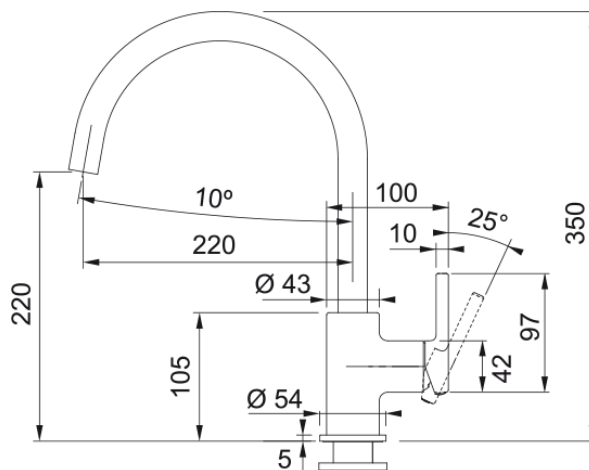

FC 6018.901 LINA Matná černá | 115.0626.019

Technical Data

Informace o produktu

Typ výtoku	Ramínko oblé
Barva	Matná černá
Materiál	Mosaz
Materiál sprchové hadice	Kov

Rozměry

Průměr otvoru pro baterii	35 mm
Rozměr kartuše	35 mm

Instalace

Typ uchycení	Upevňovací matice
Připojovací hadičky	3/8"
Délka připojovacích hadiček	450 mm

Specifikace produktu

Tlak	Vysoký tlak
Typ	Bez sprchy
Typ ovládání baterie	Ovládací páčka na straně
Otočná	360°

Identifikace produktu

Produktová značka	FRANKE
Produktová řada	Smart
Modelová řada	Lina

Vlastnosti

Úspora vody	Ne
Typ perlátoru	Honeycomb