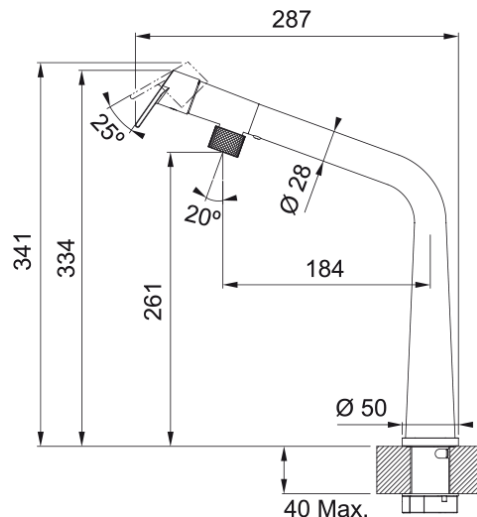

## FG 5185.149 ICON Nerez | 115.0625.186

Combining contemporary design and wonderful features, Icon is the perfect balance of aesthetics and functionality. Choose the Icon pull-out, with double jet shower and Neoperl Laminar aerator to reduce splashing. Or select the Icon swivel spout with front-on ergonomic control level, offering easy operation for busy or dirty hands.

#### Informace o produktu

Typ výtoku	Ramínko tvaru L
Barva	Nerez (Povrchová úprava)
Materiál	Mosaz

#### Rozměry

Průměr otvoru pro baterii	35 mm
Rozměr kartuše	25 mm

#### Instalace

Typ uchycení	Upevňovací matice
Připojovací hadičky	3/8"
Délka připojovacích hadiček	500 mm