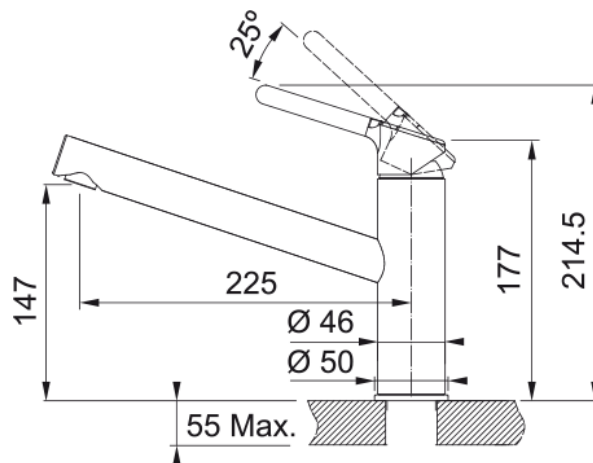

FC 3054.084 ORBIT Chrom/Šedý kámen | 115.0623.140

Technical Data

Informace o produktu

Typ výtoku	Ramínko klasické
Barva	Šedý kámen
Materiál	Mosaz
Materiál sprchové hadice	Nylon šedý

Rozměry

Průměr otvoru pro baterii	35 mm
Rozměr kartuše	35 mm

Instalace

Typ uchycení	Upevňovací matice
Připojovací hadičky	3/8"
Délka připojovacích hadiček	450 mm

Specifikace produktu

Tlak	Tlaková
Typ	Bez sprchy
Typ ovládání baterie	Ovládací páčka nahoře
Otočná	360°