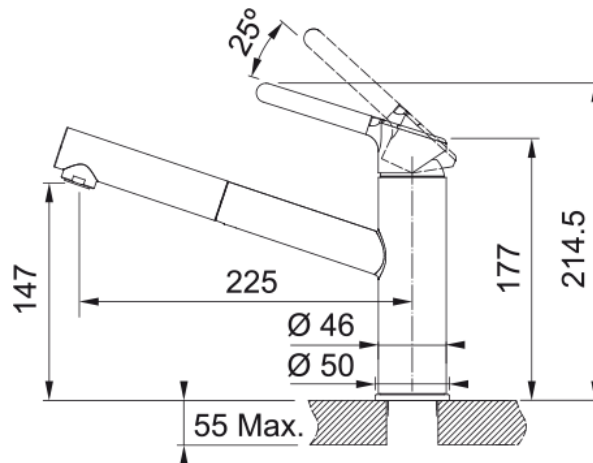

FC 3055.094 ORBIT Chrom/Bílá-led | 115.0623.139

Technical Data

Informace o produktu

Typ výtoku	Ramínko střední
Barva	Chrom/Bílá-led
Materiál	Mosaz
Materiál sprchové hadice	Nylon šedý
Materiál sprchy	Plast

Rozměry

Průměr otvoru pro baterii	35 mm
Rozměr kartuše	35 mm

Instalace

Typ uchycení	Upevňovací matice
Připojovací hadičky	3/8"
Délka připojovacích hadiček	450 mm

Specifikace produktu

Tlak	Tlaková
Typ	Vytahovací koncovka
Typ ovládání baterie	Ovládací páčka nahoře
Otočná	120°

Identifikace produktu

Produktová značka	FRANKE
Produktová řada	Maris
Modelová řada	Orbit

Vlastnosti

Úspora vody	Ano
Typ perlátoru	Laminární

Features