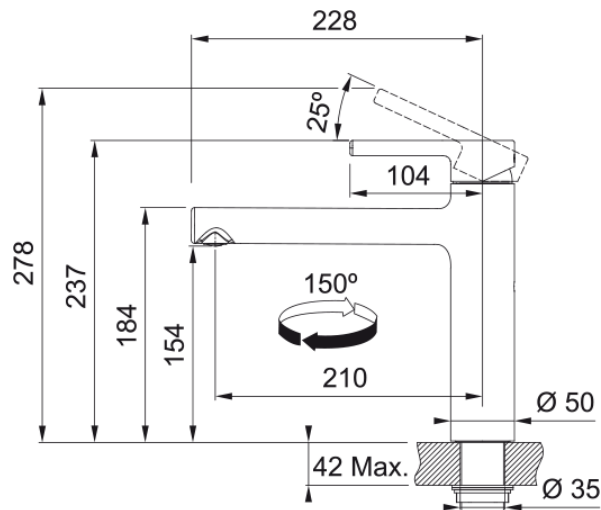

FP 0095.031 CENTRO Chrom | 115.0600.095

Technical Data

Informace o produktu

Typ výtoku	Ramínko vysoké
Barva	Chrom
Materiál	Mosaz

Rozměry

Průměr otvoru pro baterii	35 mm
Rozměr kartuše	35 mm

Instalace

Typ uchycení	Upevňovací matice
Připojovací hadičky	3/8"
Délka připojovacích hadiček	450 mm

Specifikace produktu

Tlak	Vysoký tlak
Typ	Bez sprchy
Typ ovládání baterie	Ovládací páčka nahoře
Otočná	150°

Identifikace produktu

Produktová značka	FRANKE
Produktová řada	Mythos
Modelová řada	Centro

Vlastnosti

Úspora vody	Ano
Typ perlátoru	Laminární