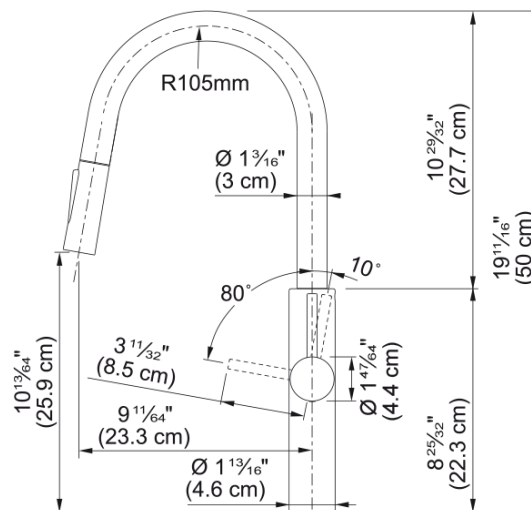

FN 3290.031 PESCARA Chrom | 115.0523.290

With a modern, graceful design, Franke Pescara taps will appeal to you or any guests who visit your home. Having the kind of look that's sure to turn heads, Pescara has the potential to become the centerpiece of your kitchen. Combining clean design and detailed craftsmanship, Pescara appeals to those who savour simplicity and demand performance. Prepare to be impressed.

Technical Data

Informace o produktu

Typ výtoku	Ramínko oblé
Barva	Chrom
Materiál	Mosaz
Materiál sprchové hadice	Nylon šedý
Materiál sprchy	Plast

Rozměry

Průměr otvoru pro baterii	35 mm
Rozměr kartuše	35 mm

Instalace

Typ uchycení	Upevňovací matice
Připojovací hadičky	3/8"
Délka připojovacích hadiček	450 mm

Specifikace produktu

Tlak	Tlaková
Typ	Sprcha/Proud
Typ ovládání baterie	Ovládací páčka na straně
Otočná	180°