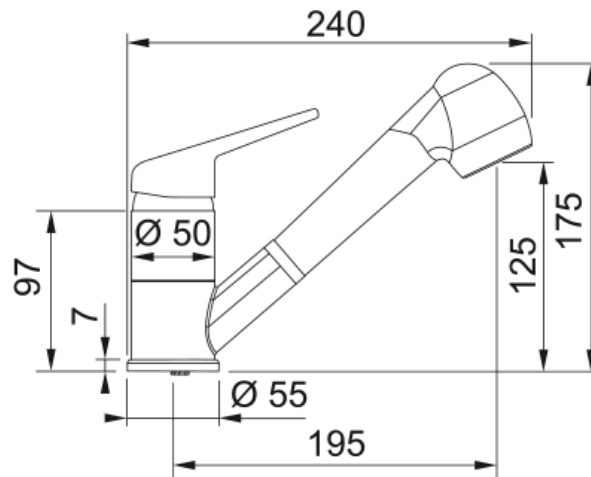

FC 9547.085 NOVARA PLUS Pískový melír | 115.0470.665

Technical Data

Informace o produktu

Typ výtoku	Ramínko nízké
Barva	Pískový melír (T-Běžová)
Materiál	Mosaz
Materiál sprchové hadice	Nylon šedý
Materiál sprchy	Plast

Rozměry

Průměr otvoru pro baterii	35 mm
Rozměr kartuše	40 mm

Instalace

Typ uchycení	1 Závitový šroub
Připojovací hadičky	3/8"
Délka připojovacích hadiček	450 mm

Specifikace produktu

Tlak	Vysoký tlak
Typ	Sprcha/Proud
Typ ovládání baterie	Ovládací páčka nahoře
Otočná	120°

Identifikace produktu

Produktová značka	FRANKE
Produktová řada	Smart
Modelová řada	Novara-Plus

Vlastnosti

Úspora vody	Ne
Typ perlátoru	Honeycomb