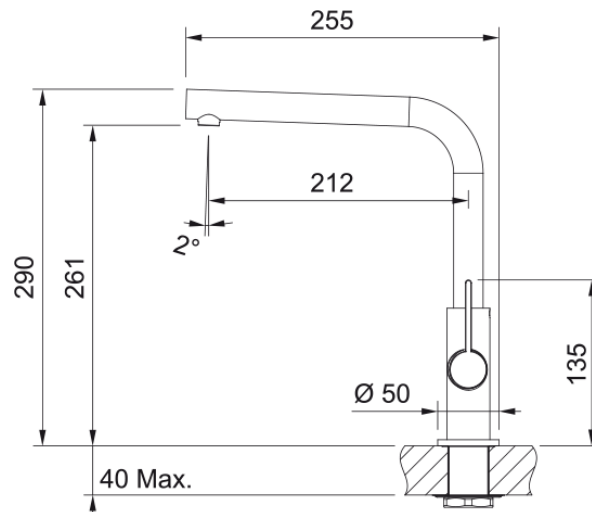

FN 7392.031 NEPTUNE EVO Chrom | 115.0373.928

Technical Data

Informace o produktu

Typ výtoku	Ramínko tvaru L
Barva	Chrom
Materiál	Mosaz
Materiál sprchové hadice	Nylon šedý
Materiál sprchy	Mosaz

Rozměry

Průměr otvoru pro baterii	35 mm
Rozměr kartuše	25 mm

Instalace

Typ uchycení	Upevňovací matice
Připojovací hadičky	3/8"
Délka připojovacích hadiček	450 mm

Specifikace produktu

Tlak	Tlaková
Typ	Bez sprchy
Typ ovládání baterie	Ovládací páčka na straně
Otočná	360°