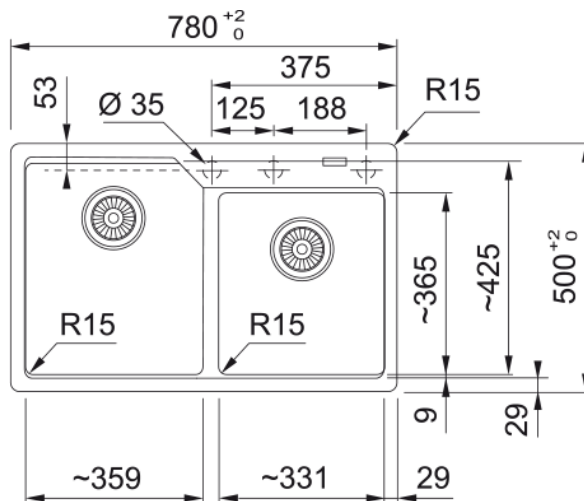

UBG 620-78 Šedý kámen | 114.0700.119

Technical Data

Informace o produktu

Typ dřezu	Jednodřez bez odkapu
Materiál	Fragranite
Počet dřezů	2
Barva	Šedý kámen
Povrch	Žádná

Rozměry

Vnější rozměr: délka	780.0
Vnější rozměr: šířka	500.0
Vnitřní rozměr: délka	359.0
Vnitřní rozměr: šířka	425.0
Hloubka dřezu	220.0
Vnitřní rozměr 2. dřezu: délka	333.0
Vnitřní rozměr 2. dřezu: šířka	364.0
Hloubka 2. dřezu	200.0
Výřez pro horní montáž: délka	760.0
Výřez pro horní montáž: šířka	480.0

Instalace

Min. šířka skříňky	80 cm
--------------------	-------

Specifikace produktu

Typ instalace	Horní montáž
Výpust	3 1/2"
Odkapávací plocha	Bez odkapávací plochy

Identifikace produktu

Produktová značka	FRANKE
Produktová řada	Maris
Modelová řada	Urban
Logo	CE

Logo	UKCA
Vlastnosti	
Počet odkapávacích ploch	Bez odkapávací plochy
Reverzibilní	Ne
Zadní lem na baterii	Ano
Příslušenství v ceně	Ano
Typ ovládání výpusti	Manuální
Včetně sifonu	Ano
Počet otvorů	3 - Pro vyvrtání
Možnost umístit dávkovač	Ne