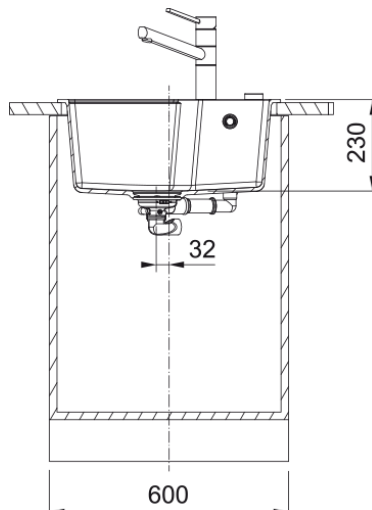

UBG 610-56 Šedý kámen | 114.0700.070

Technical Data

Informace o produktu

Typ dřezu	Jednodřez bez odkapu
Materiál	Fragranite
Počet dřezů	1
Barva	Šedý kámen
Povrch	Žádná

Rozměry

Vnější rozměr: délka	560.0
Vnější rozměr: šířka	500.0
Vnitřní rozměr: délka	503.0
Vnitřní rozměr: šířka	425.0
Hloubka dřezu	230.0
Výřez pro horní montáž: délka	540.0
Výřez pro horní montáž: šířka	480.0

Instalace

Min. šířka skříňky	60 cm
--------------------	-------

Specifikace produktu

Typ instalace	Horní montáž
Výpust	3 1/2"
Odkapávací plocha	Bez odkapávací plochy

Identifikace produktu

Produktová značka	FRANKE
Produktová řada	Maris
Modelová řada	Urban
Logo	CE
Logo	UKCA