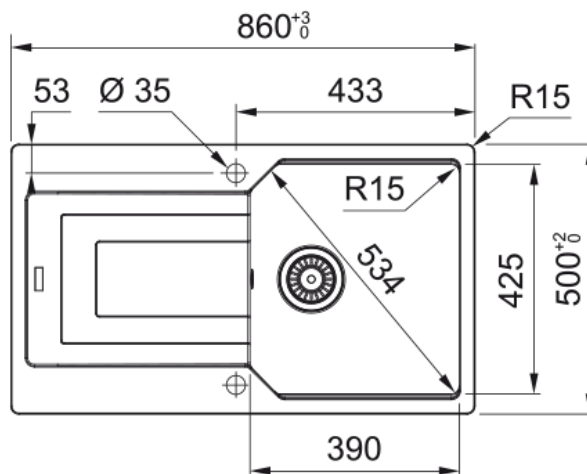

UBG 611-86 Šedý kámen | 114.0582.895

Technical Data

Informace o produktu

Typ dřezu	Dřez s odkapem
Materiál	Fragranit
Počet dřezů	1
Barva	Šedý kámen
Povrch	Žádný

Rozměry

Vnější rozměr: délka	860.0
Vnější rozměr: šířka	500.0
Vnitřní rozměr: délka	390.0
Vnitřní rozměr: šířka	425.0
Hloubka dřezu	220.0
Výřez pro horní montáž: délka	824.0
Výřez pro horní montáž: šířka	464.0

Instalace

Min. šířka skříňky	50 cm
--------------------	-------

Specifikace produktu

Typ instalace	Horní montáž
Výpust	3 1/2"
Odkapávací plocha	Reverzibilní

Identifikace produktu

Produktová značka	FRANKE
Produktová řada	Maris
Modelová řada	Urban
Logo	CE