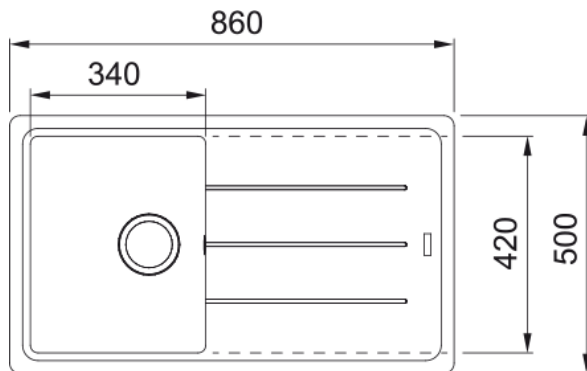

BFG 611-86 Šedý kámen | 114.0494.919

Technical Data

Informace o produktu

Typ dřezu	Dřez s odkapem
Materiál	Fragranite
Počet dřezů	1
Barva	Šedý kámen
Povrch	Žádná

Rozměry

Vnější rozměr: délka	860.0
Vnější rozměr: šířka	500.0
Vnitřní rozměr: délka	340.0
Vnitřní rozměr: šířka	425.0
Hloubka dřezu	200.0
Výřez pro horní montáž: délka	840.0
Výřez pro horní montáž: šířka	480.0

Instalace

Min. šířka skříňky	45 cm
--------------------	-------

Specifikace produktu

Typ instalace	Horní montáž
Výpust	3 1/2"
Odkapávací plocha	Reverzibilní

Identifikace produktu

Produktová značka	FRANKE
Produktová řada	Maris
Modelová řada	Basis
Logo	CE