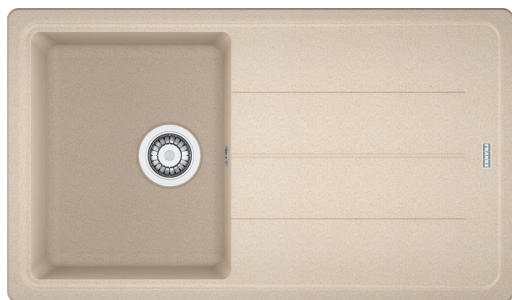

BFG 611-86 Pískový melír | 114.0494.914

Informace o produktu

Typ dřezu	Dřez s odkapem
Materiál	Fragranite
Počet dřezů	1
Barva	Pískový melír (T-Běžová)
Povrch	Žádná

Rozměry

Vnější rozměr: délka	860.0
Vnější rozměr: šířka	500.0
Vnitřní rozměr: délka	340.0
Vnitřní rozměr: šířka	425.0
Hloubka dřezu	200.0
Výřez pro horní montáž: délka	840.0
Výřez pro horní montáž: šířka	480.0

Instalace

Min. šířka skříňky	45 cm
--------------------	-------

Specifikace produktu

Typ instalace	Horní montáž
Výpust	3 1/2"
Odkapávací plocha	Reverzibilní

Identifikace produktu

Produktová značka	FRANKE
Produktová řada	Maris
Modelová řada	Basis
Logo	CE

Vlastnosti

Počet odkapávacích ploch	1
Reverzibilní	Ano
Zadní lem na baterii	Ne
Příslušenství v ceně	Ano

Typ ovládání výpusti	Manuální
Včetně sifonu	Ano
Počet otvorů	2 - Pro vyvrtání
Možnost umístit dávkovač	Ne