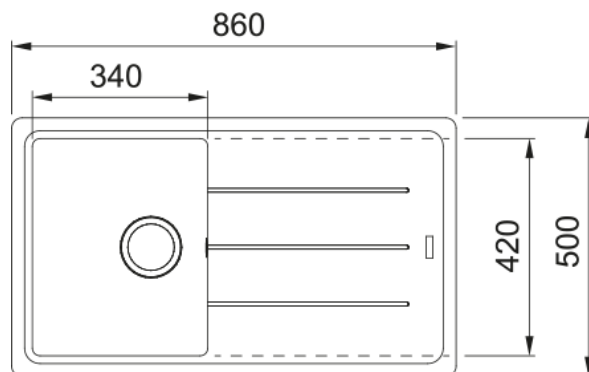

BFG 611-86 Pískový melír | 114.0494.914

Informace o produktu

Typ dřezu	Dřez s odkapem
Materiál	Fragranite
Počet dřezů	1
Barva	Pískový melír (T-Běžová)
Povrch	Žádná

Rozměry

Vnější rozměr: délka	860.0
Vnější rozměr: šířka	500.0
Vnitřní rozměr: délka	340.0
Vnitřní rozměr: šířka	425.0
Hloubka dřezu	200.0
Výřez pro horní montáž: délka	840.0
Výřez pro horní montáž: šířka	480.0

Instalace

Min. šířka skříňky	45 cm
--------------------	-------

Specifikace produktu

Typ instalace	Horní montáž
Výpust	3 1/2"
Odkapávací plocha	Reverzibilní

Identifikace produktu

Produktová značka	FRANKE
Produktová řada	Maris
Modelová řada	Basis
Logo	CE