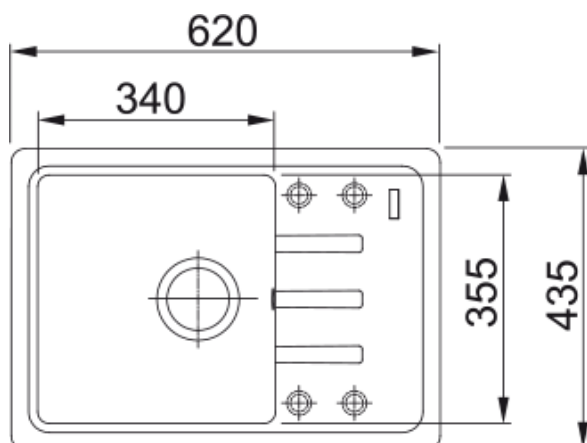

BSG 611-62 Pískový melír | 114.0440.890

Informace o produktu

Typ dřezu	Dřez s odkapem
Materiál	Fragranite
Počet dřezů	1
Barva	Pískový melír (T-Běžová)
Povrch	Žádná

Rozměry

Vnější rozměr: délka	620.0
Vnější rozměr: šířka	435.0
Vnitřní rozměr: délka	340.0
Vnitřní rozměr: šířka	355.0
Hloubka dřezu	200.0
Výřez pro horní montáž: délka	600.0
Výřez pro horní montáž: šířka	415.0

Instalace

Min. šířka skříňky	45 cm
--------------------	-------

Specifikace produktu

Typ instalace	Horní montáž
Výpust	3 1/2"
Odkapávací plocha	Reverzibilní

Identifikace produktu

Produktová značka	FRANKE
Produktová řada	Smart
Modelová řada	Malta
Logo	CE