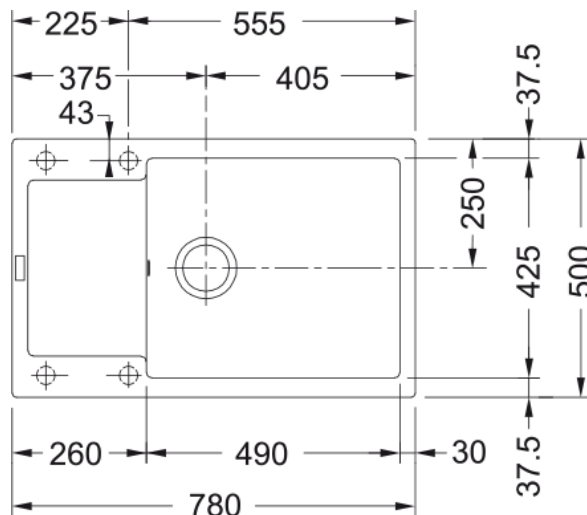

MRG 611-78 BB Pískový melír | 114.0363.188

Technical Data

Informace o produktu

Typ dřezu	Dřez s odkapem
Materiál	Fragranite
Počet dřezů	1
Barva	Pískový melír (T-Běžová)
Povrch	Žádná

Rozměry

Vnější rozměr: délka	780.0
Vnější rozměr: šířka	500.0
Vnitřní rozměr: délka	490.0
Vnitřní rozměr: šířka	425.0
Hloubka dřezu	200.0
Výřez pro horní montáž: délka	760.0
Výřez pro horní montáž: šířka	480.0

Instalace

Min. šířka skříňky	60 cm
--------------------	-------

Specifikace produktu

Typ instalace	Horní montáž
Výpust	3 1/2"
Odkapávací plocha	Reverzibilní

Identifikace produktu

Produktová značka	FRANKE
Produktová řada	Maris
Modelová řada	Maris
Logo	CE

Vlastnosti

Počet odkapávacích ploch	1
Reverzibilní	Ano

Zadní lem na baterii	Ne
Příslušenství v ceně	Ano
Typ ovládání výpusti	Manuální
Včetně sifonu	Ano
Počet otvorů	4 - Pro vyvrtání
Možnost umístit dávkovač	Ne