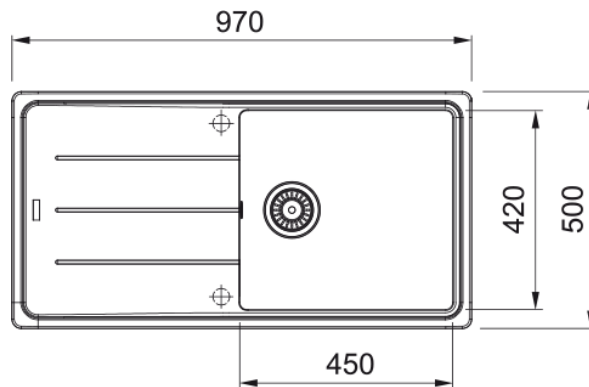

BFG 611 Šedý kámen | 114.0285.314

Technical Data

Informace o produktu

Typ dřezu	Dřez s odkapem
Materiál	Fragranit
Počet dřezů	1
Barva	Šedý kámen
Povrch	Žádný

Rozměry

Vnější rozměr: délka	970.0
Vnější rozměr: šířka	500.0
Vnitřní rozměr: délka	450.0
Vnitřní rozměr: šířka	420.0
Hloubka dřezu	200.0
Výřez pro horní montáž: délka	950.0
Výřez pro horní montáž: šířka	480.0

Instalace

Min. šířka skříňky	60 cm
--------------------	-------

Specifikace produktu

Typ instalace	Horní montáž
Výpust	3 1/2"
Odkapávací plocha	Reverzibilní

Identifikace produktu

Produktová značka	FRANKE
Produktová řada	Maris
Modelová řada	Basis
Logo	CE