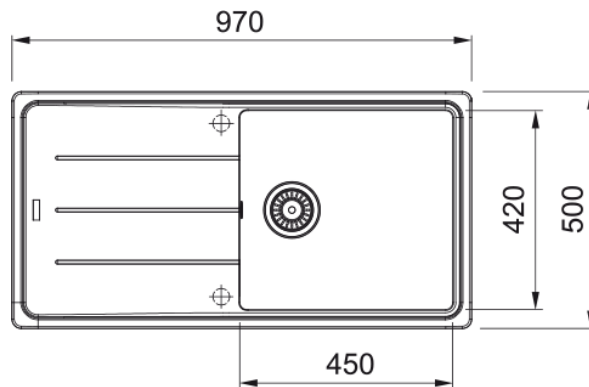

BFG 611 Pískový melír | 114.0285.306

Technical Data

Informace o produktu

Typ dřezu	Dřez s odkapem
Materiál	Fragranite
Počet dřezů	1
Barva	Pískový melír (T-Běžová)
Povrch	Žádná

Rozměry

Vnější rozměr: délka	970.0
Vnější rozměr: šířka	500.0
Vnitřní rozměr: délka	450.0
Vnitřní rozměr: šířka	420.0
Hloubka dřezu	200.0
Výřez pro horní montáž: délka	950.0
Výřez pro horní montáž: šířka	480.0

Instalace

Min. šířka skříňky	60 cm
--------------------	-------

Specifikace produktu

Typ instalace	Horní montáž
Výpust	3 1/2"
Odkapávací plocha	Reverzibilní

Identifikace produktu

Produktová značka	FRANKE
Produktová řada	Maris
Modelová řada	Basis
Logo	CE