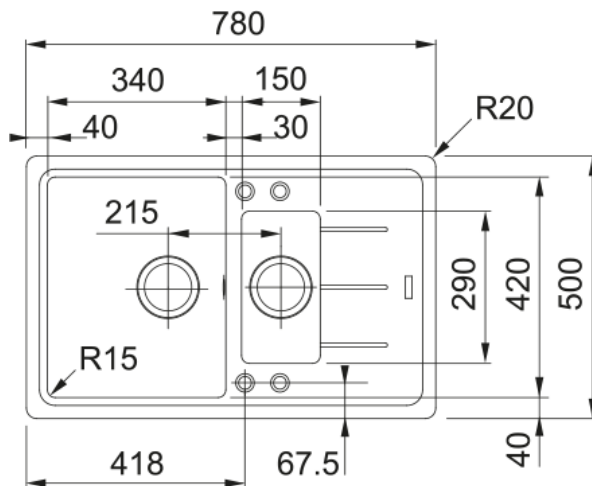

# BFG 651-78 Šedý kámen | 114.0285.224

### Informace o produktu

Typ dřezu	Dřez s odkapem
Materiál	Fragranite
Počet dřezů	1,5
Barva	Šedý kámen
Povrch	Žádná

### Rozměry

Vnější rozměr: délka	780.0
Vnější rozměr: šířka	500.0
Vnitřní rozměr: délka	340.0
Vnitřní rozměr: šířka	420.0
Hloubka dřezu	200.0
Vnitřní rozměr 2. dřezu: délka	150.0
Vnitřní rozměr 2. dřezu: šířka	290.0
Hloubka 2. dřezu	100.0
Výřez pro horní montáž: délka	760.0
Výřez pro horní montáž: šířka	480.0