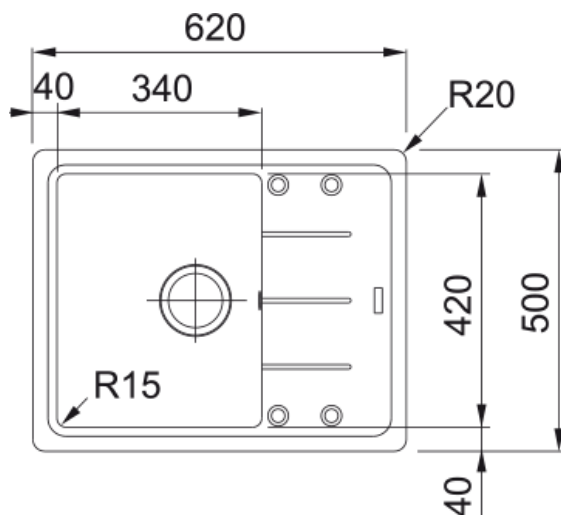

BFG 611-62 Pískový melír | 114.0285.108

Technical Data

Informace o produktu

Typ dřezu	Dřez s odkapem
Materiál	Fragranit
Počet dřezů	1
Barva	Pískový melír (T-Běžová)
Povrch	Žádný

Rozměry

Vnější rozměr: délka	620.0
Vnější rozměr: šířka	500.0
Vnitřní rozměr: délka	340.0
Vnitřní rozměr: šířka	420.0
Hloubka dřezu	200.0
Výřez pro horní montáž: délka	600.0
Výřez pro horní montáž: šířka	480.0

Instalace

Min. šířka skříňky	45 cm
--------------------	-------

Specifikace produktu

Typ instalace	Horní montáž
Výpust	3 1/2"
Odkapávací plocha	Reverzibilní

Identifikace produktu

Produktová značka	FRANKE
Produktová řada	Maris
Modelová řada	Basis
Logo	CE

Vlastnosti

Počet odkapávacích ploch	1
Reverzibilní	Ano

Features

Zadní lem na baterii	Ne
Příslušenství v ceně	Ano
Typ ovládání výpusti	Manuální
Včetně sifonu	Ano
Počet otvorů	4 - Pro vyvrtání
Možnost umístit dávkovač	Ne