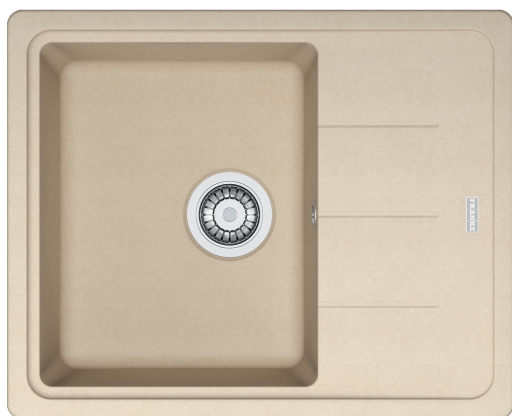

BFG 611-62 Pískový melír | 114.0285.108

Technical Data

Informace o produktu

Typ dřezu	Dřez s odkapem
Materiál	Fragranit
Počet dřezů	1
Barva	Pískový melír (T-Běžová)
Povrch	Žádný

Rozměry

Vnější rozměr: délka	620.0
Vnější rozměr: šířka	500.0
Vnitřní rozměr: délka	340.0
Vnitřní rozměr: šířka	420.0
Hloubka dřezu	200.0
Výřez pro horní montáž: délka	600.0
Výřez pro horní montáž: šířka	480.0

Instalace

Min. šířka skříňky	45 cm
--------------------	-------

Specifikace produktu

Typ instalace	Horní montáž
Výpust	3 1/2"
Odkapávací plocha	Reverzibilní

Identifikace produktu

Produktová značka	FRANKE
Produktová řada	Maris
Modelová řada	Basis
Logo	CE

Vlastnosti

Počet odkapávacích ploch	1
Reverzibilní	Ano

Features

Zadní lem na baterii	Ne
Příslušenství v ceně	Ano
Typ ovládání výpusti	Manuální
Včetně sifonu	Ano
Počet otvorů	4 - Pro vyvrtání
Možnost umístit dávkovač	Ne