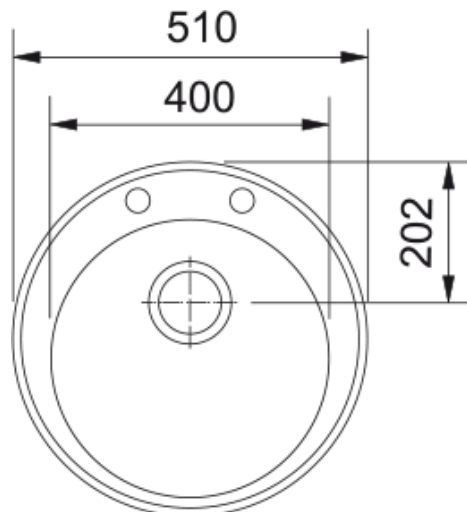

ROG 610 Šedý kámen | 114.0284.731

Technical Data

Informace o produktu

Typ dřezu	Jednodřez bez odkapu
Materiál	Fragranite
Počet dřezů	1
Barva	Šedý kámen
Povrch	Žádná

Rozměry

Vnější rozměr: délka	510.0
Vnější rozměr: šířka	510.0
Vnitřní rozměr: délka	400.0
Vnitřní rozměr: šířka	400.0
Hloubka dřezu	195.0
Výřez pro horní montáž: průměr	490.0

Instalace

Min. šířka skříňky	45 cm

Specifikace produktu

Typ instalace	Horní montáž
Výpust	3 1/2"
Odkapávací plocha	Bez odkapávací plochy

Identifikace produktu

Produktová značka	FRANKE
Produktová řada	Žádná
Modelová řada	Ronda
Logo	CE

Vlastnosti

Počet odkapávacích ploch	Bez odkapávací plochy
Reverzibilní	Ne
Zadní lem na baterii	Ano