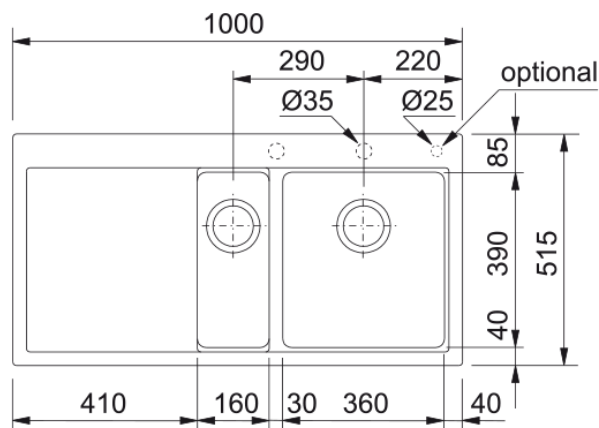

MTG 651-100/2 Šedý kámen | 114.0150.022

Technical Data

Informace o produktu

Typ dřezu	Dřez s odkapem
Materiál	Fragranit
Počet dřezů	1,5
Barva	Šedý kámen
Povrch	Žádný

Rozměry

Vnější rozměr: délka	1000.0
Vnější rozměr: šířka	515.0
Vnitřní rozměr: délka	360.0
Vnitřní rozměr: šířka	390.0
Hloubka dřezu	200.0
Vnitřní rozměr 2. dřezu: délka	160.0
Vnitřní rozměr 2. dřezu: šířka	390.0
Hloubka 2. dřezu	140.0
Výřez pro horní montáž: délka	980.0
Výřez pro horní montáž: šířka	495.0

Instalace

Min. šířka skříňky	60 cm
--------------------	-------

Specifikace produktu

Typ instalace	Horní montáž
Výpust	3 1/2"
Odkapávací plocha	Odkapávací plocha vpravo

Identifikace produktu

Produktová značka	FRANKE
Produktová řada	Mythos
Modelová řada	Mythos
Logo	CE