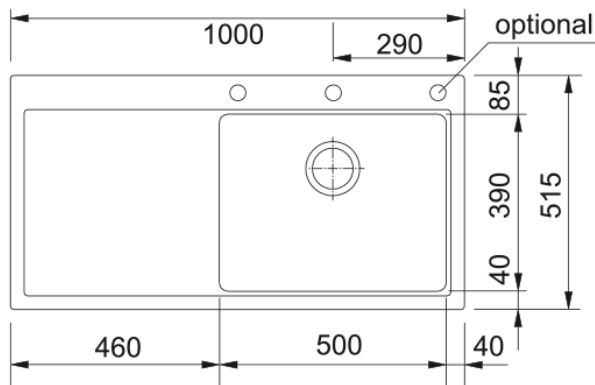

MTG 611/7 Bílá-led | 114.0150.010

Technical Data

Informace o produktu

Typ dřezu	Dřez s odkapem
Materiál	Fragranite
Počet dřezů	1
Barva	Bílá-led (T-Bílá)
Povrch	Žádná

Rozměry

Vnější rozměr: délka	1000.0
Vnější rozměr: šířka	515.0
Vnitřní rozměr: délka	500.0
Vnitřní rozměr: šířka	390.0
Hloubka dřezu	200.0
Výřez pro horní montáž: délka	980.0
Výřez pro horní montáž: šířka	495.0

Instalace

Min. šířka skříňky	60 cm

Specifikace produktu

Typ instalace	Horní montáž
Výpust	3 1/2"
Odkapávací plocha	Odkapávací plocha vlevo

Identifikace produktu

Produktová značka	FRANKE
Produktová řada	Mythos
Modelová řada	Mythos
Logo	CE

Vlastnosti

Počet odkapávacích ploch	1
Reverzibilní	Ne