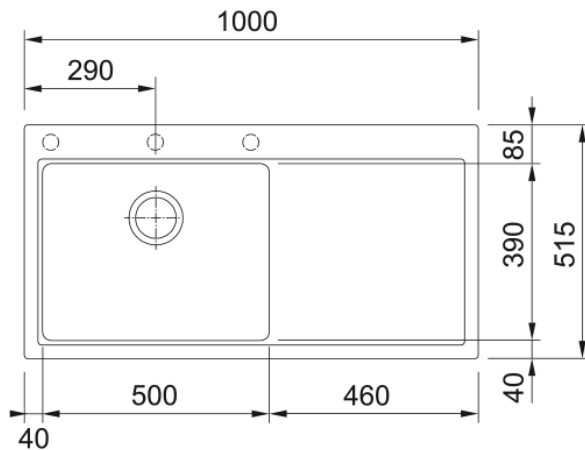

MTG 611/2 Šedý kámen | 114.0150.007

Technical Data

Informace o produktu

Typ dřezu	Dřez s odkapem
Materiál	Fragranite
Počet dřezů	1
Barva	Šedý kámen
Povrch	Žádná

Rozměry

Vnější rozměr: délka	1000.0
Vnější rozměr: šířka	515.0
Vnitřní rozměr: délka	500.0
Vnitřní rozměr: šířka	390.0
Hloubka dřezu	200.0
Výřez pro horní montáž: délka	980.0
Výřez pro horní montáž: šířka	495.0

Instalace

Min. šířka skříňky	60 cm
--------------------	-------

Specifikace produktu

Typ instalace	Horní montáž
Výpust	3 1/2"
Odkapávací plocha	Odkapávací plocha vpravo

Identifikace produktu

Produktová značka	FRANKE
Produktová řada	Mythos
Modelová řada	Mythos
Logo	CE