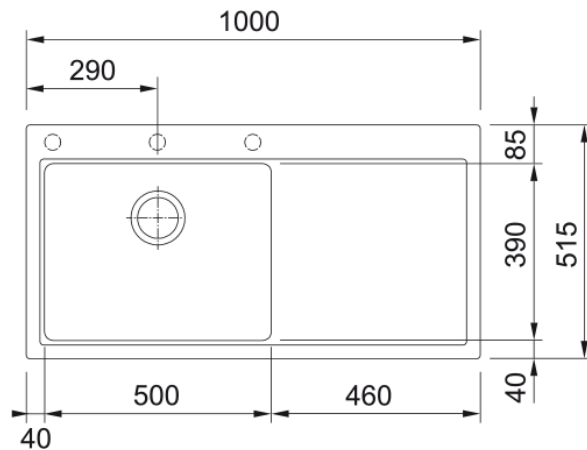

MTG 611/2 Bílá-led | 114.0150.003

Technical Data

Informace o produktu

Typ dřezu	Dřez s odkapem
Materiál	Fragranite
Počet dřezů	1
Barva	Bílá-led (T-Bílá)
Povrch	Žádná

Rozměry

Vnější rozměr: délka	1000.0
Vnější rozměr: šířka	515.0
Vnitřní rozměr: délka	500.0
Vnitřní rozměr: šířka	390.0
Hloubka dřezu	200.0
Výřez pro horní montáž: délka	980.0
Výřez pro horní montáž: šířka	495.0

Instalace

Min. šířka skříňky	60 cm
--------------------	-------

Specifikace produktu

Typ instalace	Horní montáž
Výpust	3 1/2"
Odkapávací plocha	Odkapávací plocha vpravo

Identifikace produktu

Produktová značka	FRANKE
Produktová řada	Mythos
Modelová řada	Mythos
Logo	CE