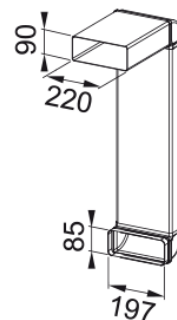

Sada pro vnější odtah | 112.0539.569

Technical Data

Informace o produktu

Materiál	n/a
Typ příslušenství	Odsavač par - Přísl. ostatní

Identifikace produktu

Produktová řada	Mythos
-----------------	--------

Features