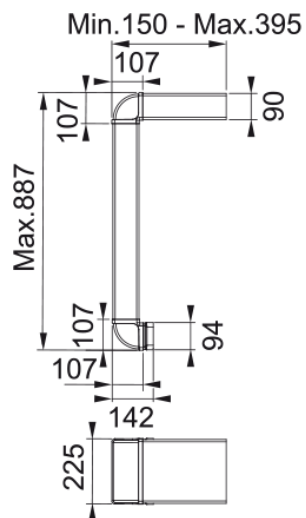

Sada pro vnější odtah | 112.0539.569

Technical Data

Informace o produktu

Materiál	n/a
Typ příslušenství	Odsavač par - Přísl. ostatní

Identifikace produktu

Produktová řada	Mythos
-----------------	--------

Features