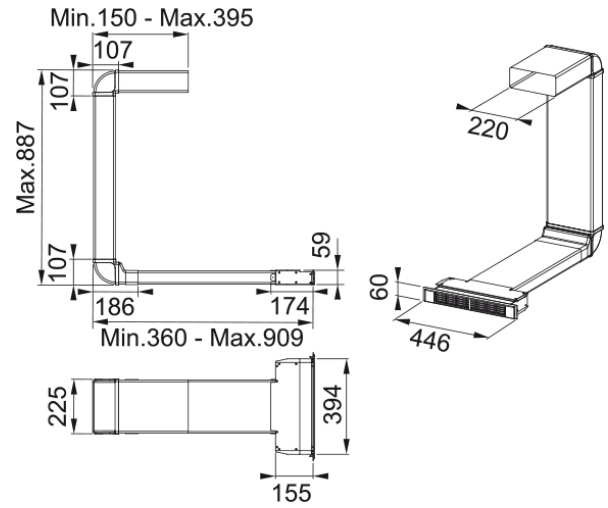

Sada pro recirkulaci (Sokl 6 cm) | 112.0539.568

Technical Data

Informace o produktu

Typ příslušenství

Odsavač par - Přísl. ostatní

Identifikace produktu

Produktová řada

Mythos