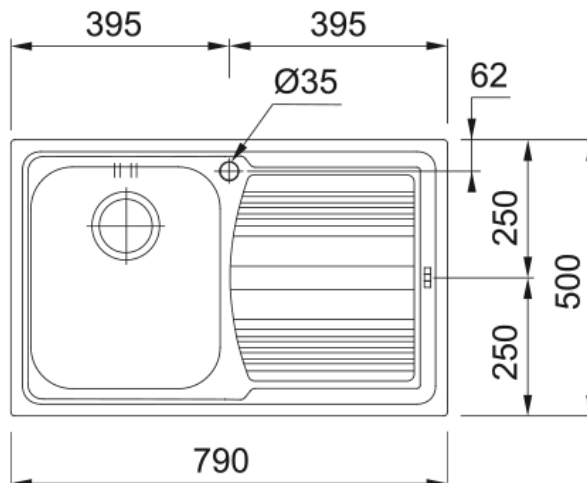

# LLL 611/2 Nerez Tkaná struktúra | 101.0120.183

### Informace o produktu

Typ dřezu	Dřez s odkapem
Materiál	Nerez
Počet dřezů	1
Barva	Ocel
Povrch	Tkaná struktúra

### Rozměry

Vnější rozměr: délka	790.0
Vnější rozměr: šířka	500.0
Vnitřní rozměr: délka	340.0
Vnitřní rozměr: šířka	400.0
Hloubka dřezu	180.0
Výřez pro horní montáž: délka	770.0
Výřez pro horní montáž: šířka	480.0