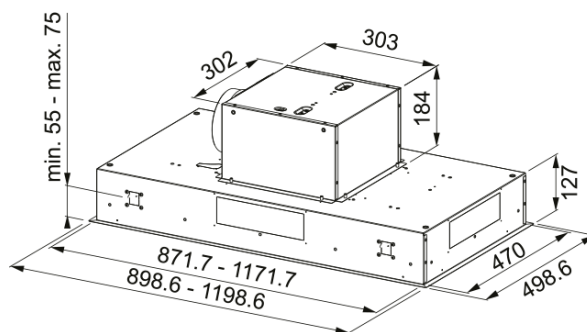

Deckenhaube Maris FCBI 926 XS | 350.0590.184

Haube FCBI 926 XS FRANKE

Produktinformationen

Dunstabzugshauben Kategorie	Deckenhaube
Oberflächenfinish	Edelstahl

Abmessungen

Breite in mm	900.0
Durchmesser Luftauslass	150