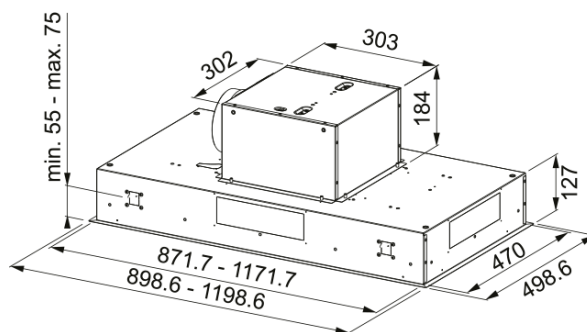

Hottes de plafond FCBI 926 WH | 350.0590.183

S'il y a peu d'espace, choisissez la hotte tiroir Mythos Slim avec visière en verre, éclairage LED et commandes tactiles.

Information produit

Catégorie Plafonnier

Finition Blanc

Dimensions

Largeur en mm 900.0

Diamètre de la sortie d'air 150

Spécifications énergétiques

Type de prise Pas de prise

Consommation énergétique/an 58.4

Classe F A