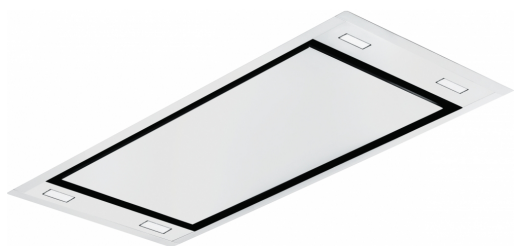

Hottes de plafond FCBI 926 WH | 350.0590.183

S'il y a peu d'espace, choisissez la hotte tiroir Mythos Slim avec visière en verre, éclairage LED et commandes tactiles.

Information produit

Catégorie Plafonnier

Finition Blanc

Dimensions

Largeur en mm 900.0

Diamètre de la sortie d'air 150

Spécifications énergétiques

Type de prise Pas de prise

Consommation énergétique/an 58.4

Classe F A