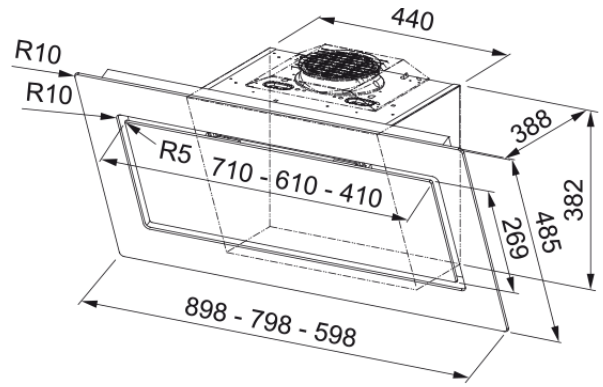

Wandhaube Mythos FMY 607 BK | 330.0634.146

Technische Daten

Produktinformationen

Dunstabzugshauben Kategorie	Vertikal
Oberflächenfinish	Glas schwarz

Abmessungen

Breite in mm	600.0
Durchmesser Luftauslass	150