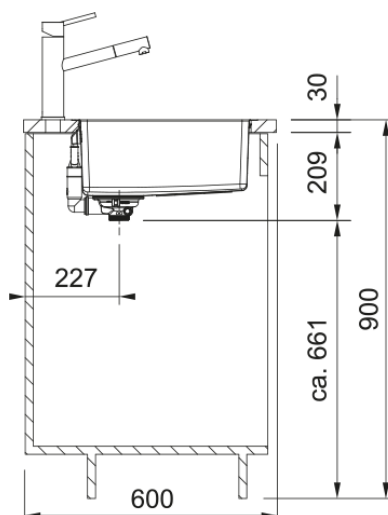

## Maris, MRX 210-45, Acier Inox, Montage à | 127.0671.706

Maris, MRX 210-45, Acier Inox, Montage à fleur / SlimTop, Bouton rotatif acier inox

### Dimensions

Dimensions ext.: longueur	490.0
Dimensions ext.: largeur	440.0
Dim. Bol 2 : longueur	450.0
Dim. Bol 2 : largeur	400.0
Bol 1 : profondeur	180.0

### Installation

Taille minimal du caisson	50 cm
---------------------------	-------