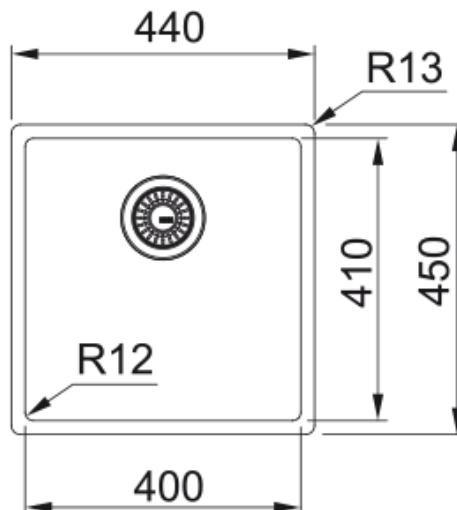

BXM 210/110-40 3 1/2" PKW NTH GD BG BOX | 127.0662.648

Technische Daten

Produktinformationen

Spülentyp	Becken (ohne Abtropfteil)
Material	Edelstahl
Anzahl Becken	1
Farbe	Gold
Oberflächenfinish	PVD

Abmessungen

Abmessung: Länge	440.0
Abmessung: Breite	450.0
Becken 1: Länge	400.0
Becken 1: Breite	410.0
Becken 1: Tiefe	200.0

Installation

Unterbau ab	45 cm
-------------	-------

Produktspezifikationen

Einbauart	Unterbau
Einbauart	Flächenbündig
Einbauart	Slimtop
Ablauf	3 1/2"
Abtropffläche	Ohne Abtropffläche