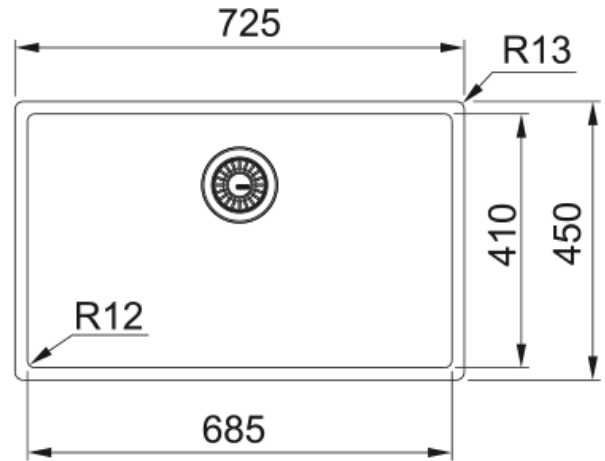

# BXM 210/110-68 3 1/2" PKW NTH GD BG BOX | 127.0662.643

### Abmessungen

Abmessung: Länge	725.0
Abmessung: Breite	450.0
Becken 1: Länge	685.0
Becken 1: Breite	410.0
Becken 1: Tiefe	200.0

### Produktspezifikationen

Einbauart	Unterbau
Einbauart	Slimtop
Einbauart	Flächenbündig
Ablauf	3 1/2"
Abtropffläche	Ohne Abtropffläche