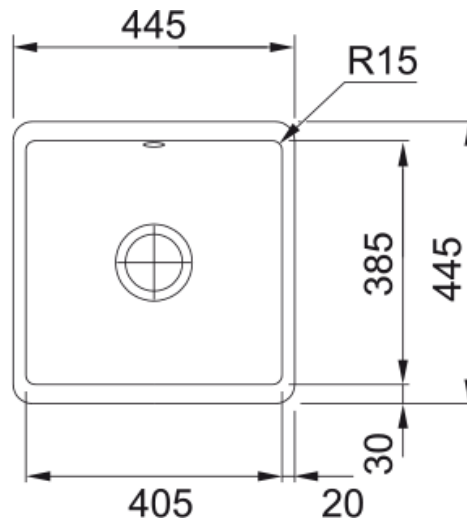

KBK 110-40 3 1/2" MAV OT MRU OLB Magnoli | 126.0335.875

Ein lineares, modernes Design mit wohlproportioniertem Radius und abgestimmten Größen. Diese Spüle passt perfekt in jede Küche!

Technische Daten

Produktinformationen

Spülentyp	Becken (ohne Abtropfteil)
Material	Keramik
Anzahl Becken	1
Farbe	Magnolia
Finish	Glänzend

Abmessungen

Abmessung: Länge	445.0
Abmessung: Breite	445.0
Becken 1: Länge	405.0
Becken 1: Breite	385.0
Becken 1: Tiefe	175.0
Ausschnitt Länge	395.0
Ausschnitt Breite	375.0

Installation

Unterbau ab	50 cm
-------------	-------

Produktspezifikationen

Einbauart	Unterbau
Ablauf	3 1/2"
Abtropffläche	Ohne Abtropffläche

Artikelnummer

Marke	Franke
Produktfamilie	Mythos
Modellreihe	Kubus
Freigabe Logo	CE
Freigabe Logo	UKCA