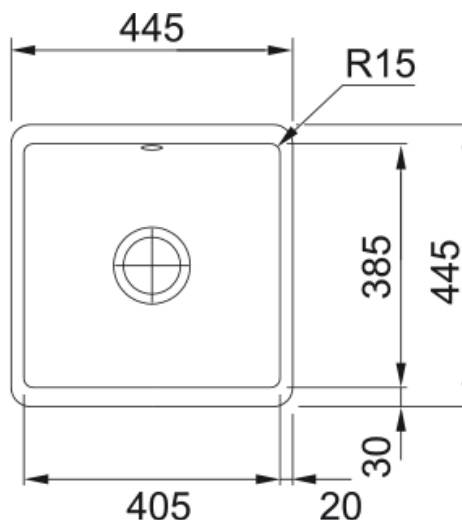

KBK 110-40 3 1/2" AS SE ATPR STB glacier | 126.0335.711

D'un design simple et moderne, avec un rayon et des dimensions bien proportionnés, cet évier s'intègre parfaitement à toute cuisine.

Données

Information produit

Type d'évier	Bassin (sans égouttoir)
Matériau	Céramique
Nombre de bassins	1
Couleur	Glacier
Finition	Brillant

Dimensions

Dimensions ext.: longueur	445.0
Dimensions ext.: largeur	445.0
Dim. Bol 2 : longueur	405.0
Dim. Bol 2 : largeur	385.0
Bol 1 : profondeur	175.0

Installation

Taille minimal du caisson	50 cm
---------------------------	-------

caractéristiques des produits

Type d'installation	Sous-plan
Type de bonde	3 1/2"
Position égouttoir	Aucun égouttoir

Numéro d'article