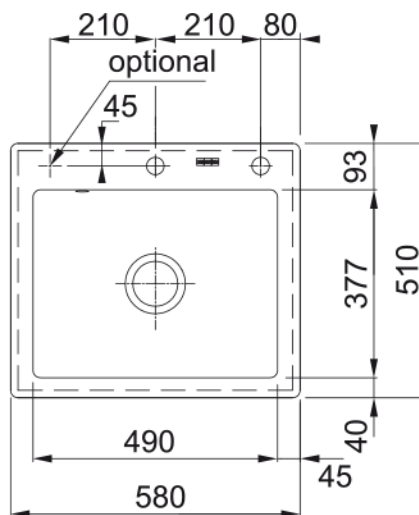

MTK 610-58 3 1/2" MAV OT MRU 2BL Anthraz | 124.0380.250

Das minimalistische Design ist das Ergebnis weniger, klar definierter Linien, eines schlanken Radius und einer hinteren Armaturenbank. Eine elegante, langlebige Spüle.

Technische Daten

Produktinformationen

Spülentyp	Becken (ohne Abtropfteil)
Material	Keramik
Anzahl Becken	1
Farbe	Anthrazit matt
Finish	Matt

Abmessungen

Abmessung: Länge	580.0
Abmessung: Breite	510.0
Becken 1: Länge	490.0
Becken 1: Breite	377.0
Becken 1: Tiefe	190.0
Ausschnitt Länge	560.0
Ausschnitt Breite	490.0

Installation

Unterbau ab	60 cm

Produktspezifikationen

Einbauart	Einbau
Ablauf	3 1/2"
Abtropffläche	Ohne Abtropffläche

Artikelnummer

Marke	Franke
Produktfamilie	Mythos
Modellreihe	Mythos
Freigabe Logo	CE
Freigabe Logo	UKCA

Eigenschaften

Anzahl Abtropfflächen	Ohne Abtropffläche

Eigenschaften