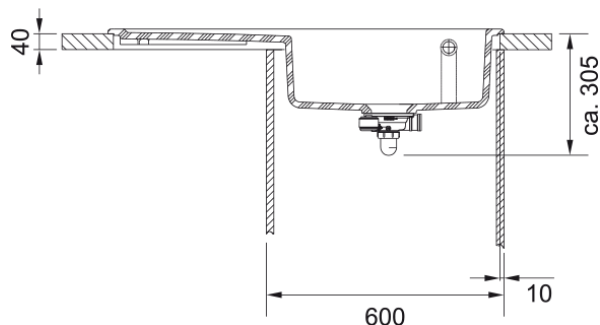

MTK 611-100 3 1/2" DRKV TR MRU 2BL Graph | 124.0335.864

Das minimalistische Design ist das Ergebnis weniger, klar definierter Linien, eines schlanken Radius und einer hinteren Armaturenbank. Eine elegante, langlebige Spüle.

Technische Daten

Produktinformationen

Spülentyp	Becken (mit Abtropfteil)
Material	Keramik
Anzahl Becken	1
Farbe	Graphit
Finish	Glänzend

Abmessungen

Abmessung: Länge	1000.0
Abmessung: Breite	510.0
Becken 1: Länge	492.0
Becken 1: Breite	372.0
Becken 1: Tiefe	190.0
Ausschnitt Länge	980.0
Ausschnitt Breite	490.0

Installation

Unterbau ab	60 cm
-------------	-------

Produktspezifikationen

Einbauart	Einbau
Ablauf	3 1/2"
Abtropffläche	Abtropffläche rechts

Artikelnummer

Marke	Franke
Produktfamilie	Mythos
Modellreihe	Mythos
Freigabe Logo	CE
Freigabe Logo	UKCA

Eigenschaften

Anzahl Abtropfflächen	1
-----------------------	---

Eigenschaften

Reversibel	Nein
Armaturenbank	ja
Mit Ablaufverbindung	Ja
Ventil-Typ	Druckknopf
Siphon inklusive	Nein
Anzahl Armaturenbohrungen	2
Lochbohrung Seifenspender	Nein