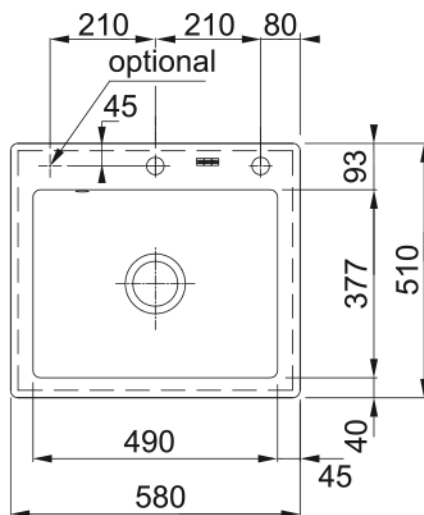

MTK 610-58 3 1/2" DRKV OT MRU 2BL Onyx | 124.0335.851

Das minimalistische Design ist das Ergebnis weniger, klar definierter Linien, eines schlanken Radius und einer hinteren Armaturenbank. Eine elegante, langlebige Spüle.

Technische Daten

Produktinformationen

Spülentyp	Becken (ohne Abtropfteil)
Material	Keramik
Anzahl Becken	1
Farbe	Onyx
Finish	Glänzend

Abmessungen

Abmessung: Länge	580.0
Abmessung: Breite	510.0
Becken 1: Länge	490.0
Becken 1: Breite	377.0
Becken 1: Tiefe	190.0
Ausschnitt Länge	560.0
Ausschnitt Breite	490.0

Installation

Unterbau ab	60 cm
-------------	-------

Produktspezifikationen

Einbauart	Einbau
Ablauf	3 1/2"
Abtropffläche	Ohne Abtropffläche

Artikelnummer

Marke	Franke
Produktfamilie	Mythos
Modellreihe	Mythos
Freigabe Logo	CE
Freigabe Logo	UKCA