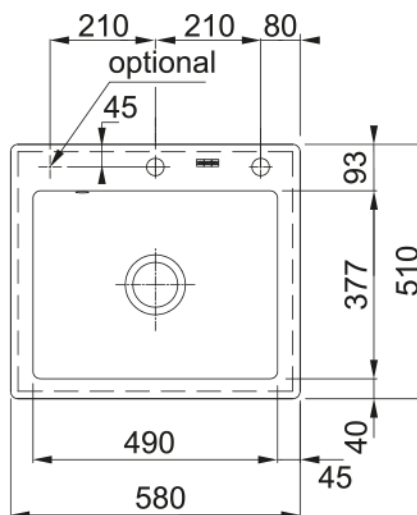

## Mythos, MTK 610-58, Montage par le haut, | 124.0335.850

Un design minimaliste créé par quelques lignes précises, un rayon serré et une plage de robinetterie arrière. Un évier élégant et durable.

### Dimensions

Dimensions ext.: longueur	580.0
Dimensions ext.: largeur	510.0
Dim. Bol 2 : longueur	490.0
Dim. Bol 2 : largeur	377.0
Bol 1 : profondeur	190.0
Longueur encart de découpe	560.0
Largeur encart de découpe	490.0

### Installation

Taille minimal du caisson	60 cm
---------------------------	-------