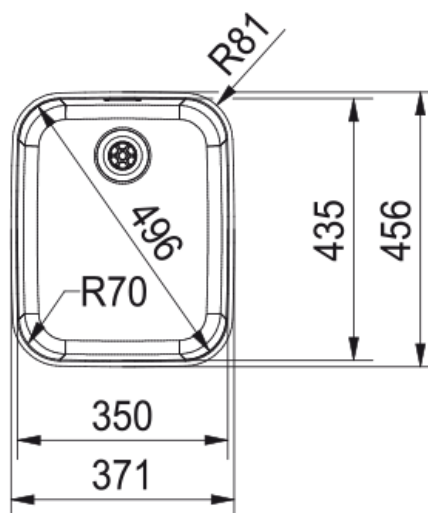

Ariane, ARX 110-35, Acciaio inossidabile | 122.0671.635

Ariane, ARX 110-35, Acciaio inossidabile, Incasso dal basso, Pomolo girevole Cromo

Informazioni prodotto

Tipologia lavello	Vasca (senza gocciolatoio)
Materiale	Acciaio inox
Numero vasche	1
Colore	Acciaio
Finitura	Spazzolato

Dimensioni

Dim. esterna : da dx a sx	371.0
Dim. esterna : fronte/retro	456.0
Dim. Vasca 1 : da dx a sx	350.0
Dim. Vasca 1 : fronte/retro	435.0
Vasca 1 : profondità	175.0

Installazione

Base larghezza minima	45 cm
-----------------------	-------