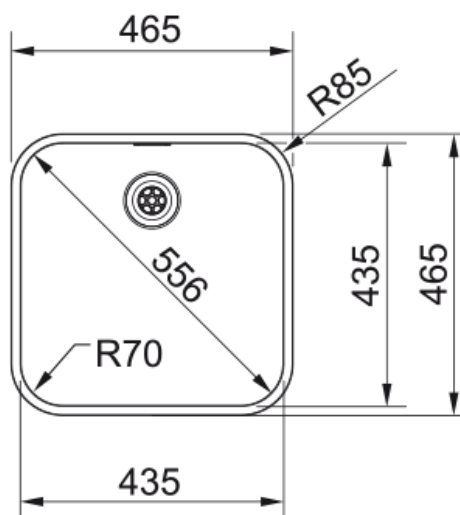

Ariane, ARX 110-43, Acier Inox, Montage | 122.0671.634

Ariane, ARX 110-43, Acier Inox, Montage par dessous, Bouton rotatif acier inox

Information produit

Type d'évier	Bassin (sans égouttoir)
Matériau	Acier inoxydable
Nombre de bassins	1
Couleur	Acier
Finition	Brossé

Dimensions

Dimensions ext.: longueur	465.0
Dimensions ext.: largeur	465.0
Dim. Bol 2 : longueur	435.0
Dim. Bol 2 : largeur	435.0
Bol 1 : profondeur	180.0

Installation

Taille minimal du caisson	50 cm
---------------------------	-------

caractéristiques des produits

Type d'installation	Sous-plan
Type de bonde	Intégrale
Position égouttoir	Aucun égouttoir

Numéro d'article

Marque	Franke
Famille de produit	Smart
Gamme	Ariane
Certification	CE
Certification	UKCA