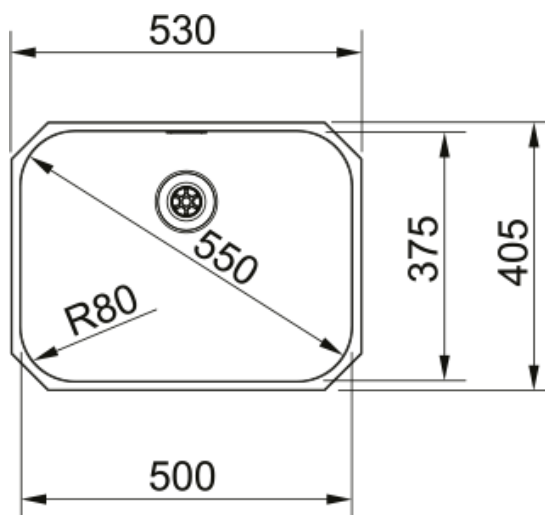

Ariane, ARX 110-50, Acciaio inossidabile | 122.0199.831

Ariane, ARX 110-50, Acciaio inossidabile, Incasso dal basso, Piletta con scarico a setaccio

Informazioni prodotto

Tipologia lavello	Vasca (senza gocciolatoio)
Materiale	Acciaio inox
Numero vasche	1
Colore	Acciaio
Finitura	Spazzolato

Dimensioni

Dim. esterna : da dx a sx	530.0
Dim. esterna : fronte/retro	405.0
Dim. Vasca 1 : da dx a sx	500.0
Dim. Vasca 1 : fronte/retro	375.0
Vasca 1 : profondità	160.0

Installazione

Base larghezza minima	55 cm
-----------------------	-------

Caratteristiche dei prodotti

Tipo installazione	Sottotop
Piletta di scarico	Integrata
Posizione gocciolatoio	Senza gocciolatoio

Codice Prodotto

Marca	Franke
Famiglia prodotto	Smart
Gamma	Ariane
Certificazione	CE
Certificazione	UKCA