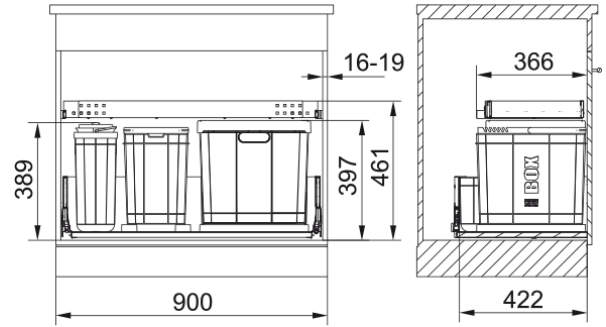

Serie 350 Composta 90 | 121.0307.528

Technische Daten

Produktinformationen

Produkttyp Abfalltrennsystem

Installation

Unterbau ab 90 cm

Einbauart Bodenmontage

Produktspezifikationen

Anzahl Abfallbehälter 3.0

Artikelnummer

Marke Franke

Produktfamilie Mythos

Modell Sorter 350

Eigenschaften

Eimer Konfiguration 1 x 35l + 1 x 21.5l + 1 x 13l

Eigenschaften