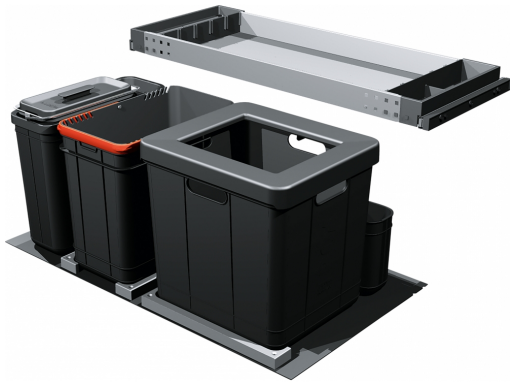

Serie 350 Composta 90 | 121.0307.528

Technische Daten

Produktinformationen

Produkttyp Abfalltrennsystem

Installation

Unterbau ab 90 cm

Einbauart Bodenmontage

Produktspezifikationen

Anzahl Abfallbehälter 3.0

Artikelnummer

Marke Franke

Produktfamilie Mythos

Modell Sorter 350

Eigenschaften

Eimer Konfiguration 1 x 35l + 1 x 21.5l + 1 x 13l

Eigenschaften