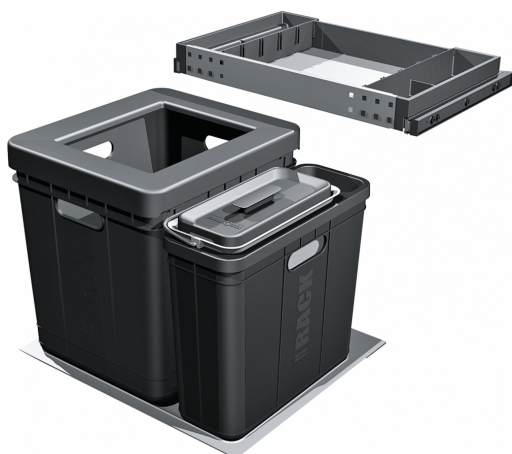

## Serie 350 Composta 55 | 121.0307.523

#### Caratteristiche prodotto

Configurazione pattumiera ..... 1 x 35l + 1 x 13l