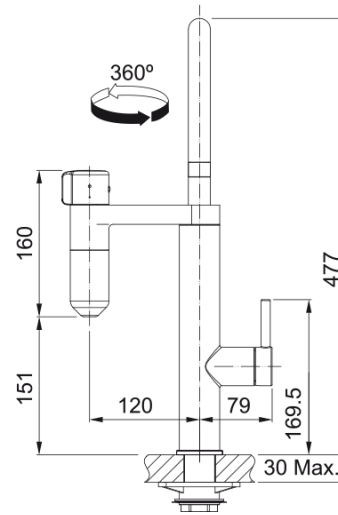

Vital Festauslauf Black Matt | 120.0621.312

Technische Daten

Produktinformationen

Auslauf Version	J - Auslauf
Farbe	Black matt
Material	Messing

Abmessungen

Durchmesser Armaturenloch	35 mm
Dimensionen Kartusche	35 mm

Installation

Befestigungstyp	Befestigungshülse
Flexschlauchverbindung	3/8"
Länge des Wasserschlauchs	600 mm

Produktspezifikationen

Druck	Hochdruck
Version	Schwenkauslauf
Bedienung Armatur	Zwei-Wege-Mischer
Schwenkbereich	360°