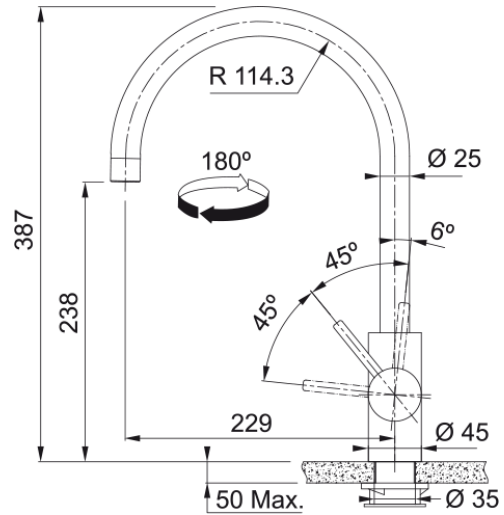

Tap Eos Neo Swivel Side HP Gold | 115.0681.243

Technische Daten

Produktinformationen

Auslauf Version	J - Auslauf
Farbe	Gold
Material	Edelstahl 304

Abmessungen

Durchmesser Armaturenloch	35 mm
Dimensionen Kartusche	35 mm

Installation

Befestigungstyp	Befestigungshülse
Flexschlauchverbindung	3/8"
Länge des Wasserschlauchs	450 mm

Produktspezifikationen

Druck	Hochdruck
Version	Schwenkauslauf
Bedienung Armatur	Seitenbedienung
Schwenkbereich	180°