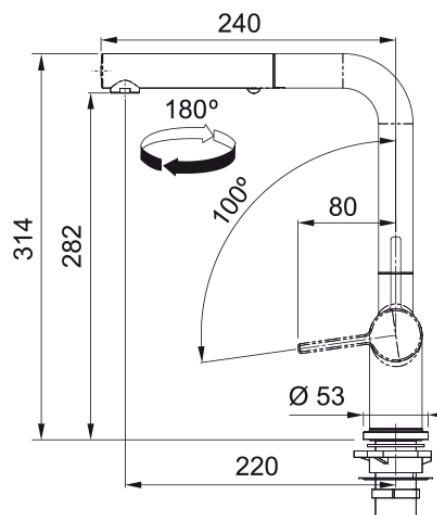

Arm Active L Fenster Brause HD Seite CHR | 115.0653.391

Technische Daten

Produktinformationen

Auslauf Version	L - Auslauf
Farbe	Chrom
Material	Messing
Material Flexschlauch	Nylon grau
Material Brausekopf	Messing

Abmessungen

Durchmesser Armaturenloch	35 mm
Dimensionen Kartusche	35 mm

Installation

Befestigungstyp	Befestigungshülse
Flexschlauchverbindung	3/8"
Länge des Wasserschlauchs	650 mm

Produktspezifikationen

Druck	Hochdruck
Version	Auszugsbrause Fenster
Bedienung Armatur	Seitenbedienung
Schwenkbereich	180°