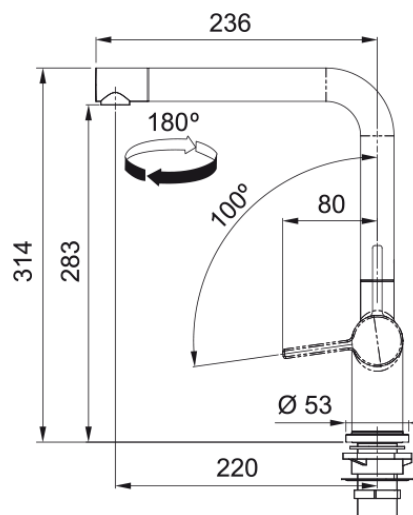

Arm Active L Fenster, HD, Seite, chrom | 115.0653.390

Technische Daten

Produktinformationen

Auslauf Version	L - Auslauf
Farbe	Chrom
Material	Messing

Abmessungen

Durchmesser Armaturenloch	35 mm
Dimensionen Kartusche	35 mm

Installation

Befestigungstyp	Befestigungshülse
Flexschlauchverbindung	3/8"
Länge des Wasserschlauchs	650 mm

Produktspezifikationen

Druck	Hochdruck
Version	Vorfenster Schwenkauslauf
Bedienung Armatur	Seitenbedienung
Schwenkbereich	180°

Artikeldaten

Marke	Franke
Produktfamilie	Maris
Model	Active

Eigenschaften

ECO Wasserpar System	Ja
Typ Luftmischdüse/Strahlregler	Laminar